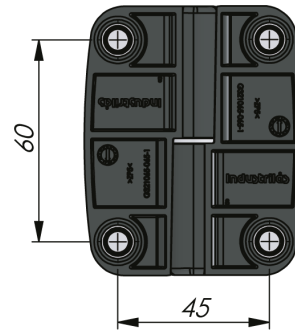

UTVÄNDIGT AVLYFTBART GÅNGJÄRN, 80 × 65 MM, 180°

Utvändigt avlyftbart gångjärn med ingjutna M8-bultar. Finns i vänster- och högerhängda utföranden. I ritningen visas utförandet för vänsterhängd dörr. Öppningsvinkel 180°. Muttrar eller brickor medföljer inte gångjärnet men kan beställas separat (se artikelnummer under Relaterade produkter, Tillbehör på den här sidan).

Use the Index Code at industrilas.com

Artikelnummer	Beskrivning
321664-065	For right hinged door (RH)
321665-065	For left hinged door (LH) (shown above)

Industrilas
— When access counts —