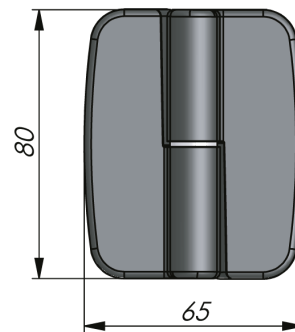

Artikelnummer	Beskrivning
321664-065	For right hinged door (RH)
321665-065	For left hinged door (LH) (shown above)

Industrilas
— When access counts —