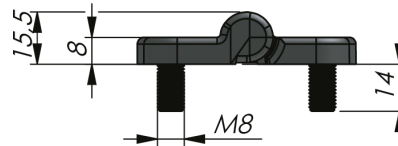

UTVÄNDIGT AVLYFTBART GÅNGJÄRN, 80 × 65 MM, 180°

Utvändigt avlyftbart gångjärn med ingjutna M8-bultar. Finns i vänster- och högerhängda utföranden. I ritningen visas utförandet för vänsterhängd dörr. Öppningsvinkel 180°. Muttrar eller brickor medföljer inte gångjärnet men kan beställas separat (se artikelnummer under Relaterade produkter, Tillbehör på den här sidan).

MATERIAL

Cast-in bolts: Rostfritt stål 303

Gångjärn: Zinc die cast, black texture powder coated

Nut: Stål, förzinkad

Pin: Rostfritt stål 303

Bricka: Stål, förzinkad

RELATERADE PRODUKTER

Tillbehör: 022142, 032156

Use the Index Code at industrilas.com

Artikelnummer	Beskrivning
321664-065	For right hinged door (RH)
321665-065	For left hinged door (LH) (shown above)

Industrilas
— When access counts —